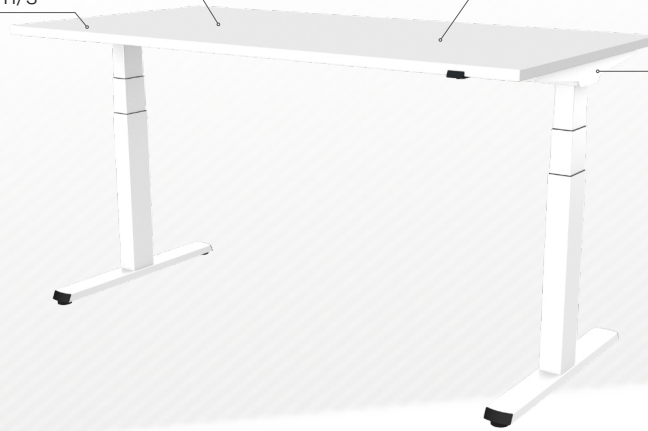

# EVO HIGHLIGHTS

Sicherheitslevel (Performance Level b)  
Safety level (performance level b)

Verstellgeschwindigkeit bis zu 50 mm/s  
Adjustment speed up to 50 mm/s

teleskopierbare Traverse 1200-1800 mm  
telescopic beam 1200-1800 mm

## TECHNISCHE DATEN / TECHNICAL DATA

<b>Säulenmaße</b> / Column dimensions	90x60 / 85x55 / 80x50 mm
<b>Verstellbereich</b> / Adjustment range	650 - 1300 mm
<b>Hub</b> / Stroke	650 mm
<b>Verstellgeschwindigkeit</b> / Adjustment speed	Max. 50 mm/s
<b>Dynamische Gestellbelastung</b> / Dynamic frame loading	Max. 90 kg
<b>Sicherheitskategorie</b> / Security category	Performance Level b
<b>Geräuschpegel</b> / Noise level	42 dB
<b>Stromverbrauch</b> / Power consumption	0,1 W (Standby)
<b>Tischplattenbreiten</b> / Table top widths	1200 - 1800 mm
<b>Tischplattentiefe</b> / Tabletop depth	700, 800 mm
<b>Gestellform</b> / Frame shape	Symmetrisch / symmetrical
<b>Säulenoptik</b> / Column layout	Bottom up

## TRAVERSENFARBE / BEAM COLOUR

**RAL9004 FSTR**  
Tiefschwarz Feinstruktur  
Deep black fine structure