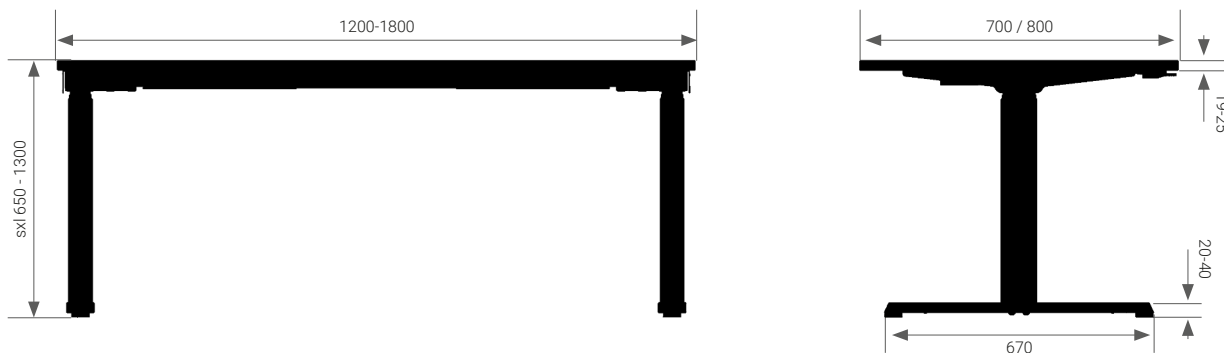

# EVO HIGHLIGHTS

Sicherheitslevel (Performance Level b)  
Safety level (performance level b)

Verstellgeschwindigkeit bis zu 50 mm/s  
Adjustment speed up to 50 mm/s

teleskopierbare Traverse 1200-1800 mm  
telescopic beam 1200-1800 mm

## TECHNISCHE DATEN / TECHNICAL DATA

<b>Säulenmaße</b> / Column dimensions	90x60 / 85x55 / 80x50 mm
<b>Verstellbereich</b> / Adjustment range	650 - 1300 mm
<b>Hub</b> / Stroke	650 mm
<b>Verstellgeschwindigkeit</b> / Adjustment speed	Max. 50 mm/s
<b>Dynamische Gestellbelastung</b> / Dynamic frame loading	Max. 90 kg
<b>Sicherheitskategorie</b> / Security category	Performance Level b
<b>Geräuschpegel</b> / Noise level	42 dB
<b>Stromverbrauch</b> / Power consumption	0,1 W (Standby)
<b>Tischplattenbreiten</b> / Table top widths	1200 - 1800 mm
<b>Tischplattentiefe</b> / Tabletop depth	700, 800 mm
<b>Gestellform</b> / Frame shape	Symmetrisch / symmetrical
<b>Säulenoptik</b> / Column layout	Bottom up

## ABMESSUNGEN / DIMENSIONS

## TRAVERSENFARBE / BEAM COLOUR

**RAL9004 FSTR**  
Tiefschwarz Feinstruktur  
Deep black fine structure