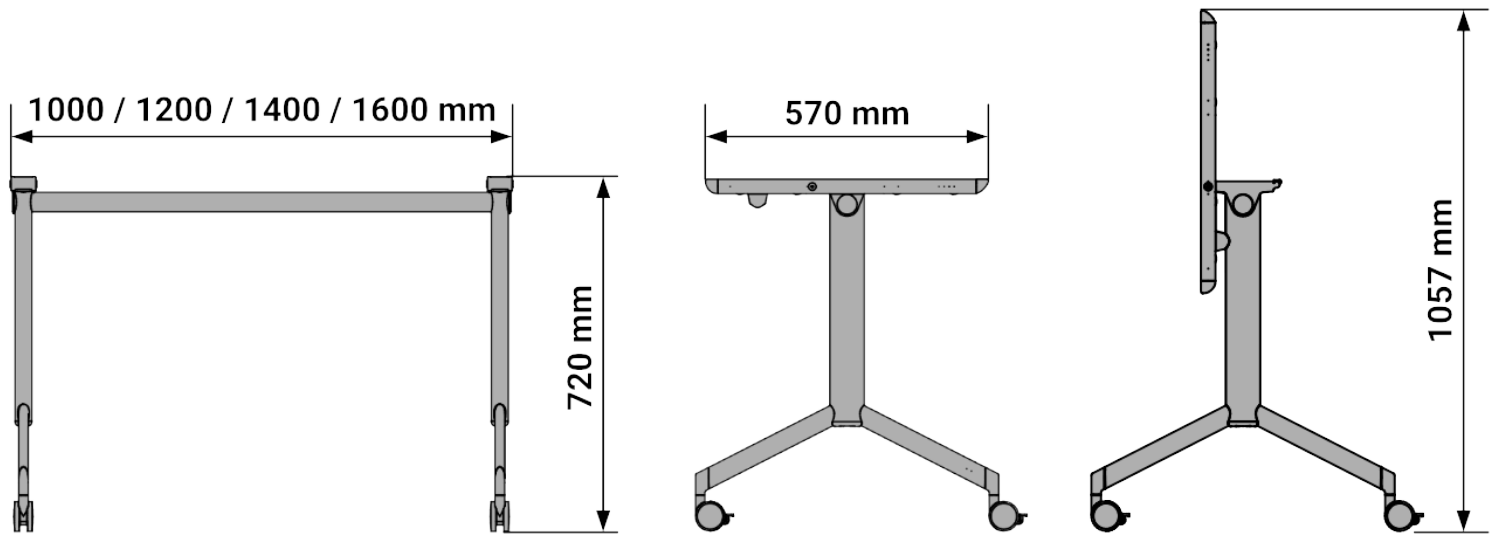

The Folder

The Folder TECHNISCHE DATEN / TECHNICAL DATA

Breiten / widths: 1000 mm / 1200 mm / 1400 mm / 1600 mm

Tiefe / depth: 570 mm (zu Tischplattentiefe 700 mm / for table top depth 700 mm)

Säulenmaß / column dimension: Spitzoval 70 x 35 x 2 mm / pointed oval 70 x 35 x 2 mm)

Gestellbelastung / desk frame load: 50 kg (inkl. Gewicht Tischplatte / incl. weight of table top)

Gestellhöhe / frame height: 720 mm

Gestellhöhe abgeklappt / frame height folded: 1057 mm

The Folder FARBEN / COLOURS